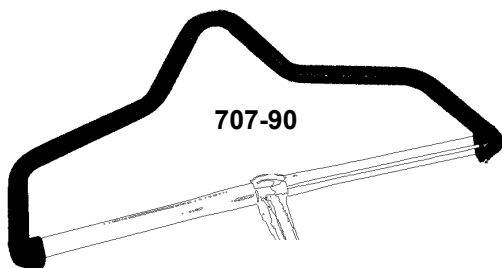

BestNr.	Bezeichnung
607-45	Gepäckträger mit Platte 28"
607-91	Spannbügel für Gepäckträger (passend für 607-41/-42)
637-43	Halterung für Kindersitz (zusätzlich)

BestNr.	Bezeichnung	
707-35	KALLOY UNO MTB-Lenker	560mm
707-94	Bullhorn Lenker	ALU
707-93	Bullhorn Lenker	STAHL
707-90	Lenkeraufsatz geschlossen	vorgezogen
707-91	Lenkeraufsatz geschlossen	
707-95	TRI-BAR Lenkeraufsatz	

707-90

BestNr.	Bezeichnung	
707-14	Lenkervorbau gedämpft 7/8" und 1"	schwarz
707-15	Lenkervorbau gedämpft 7/8" und 1"	silber