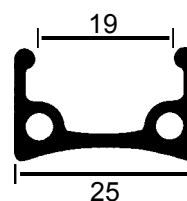

**887-01-**

**887-02-1**

**887-03-1**

**887-11-**

**Bei Bestellung von Handschuhen bitte unbedingt die Größe angeben!**

BestNr.	Bezeichnung
207-90	Lichtkabel 60cm
207-93	Lichtkabel 200cm mit Stecker

BestNr.	Bezeichnung			
527-05	MTB Laufrad ALESA 6017 schwarz mit Schnellspanner	vorne	26 x 1,75	
527-23	TB Laufrad ALESA 419X schwarz mit Schnellspanner	vorne	700C	
527-21	Trekkingbike-Laufrad silber ohne Schnellspanner	vorne	700C	

657-100

657-101

657-103

657-105

657-106

<b>BestNr.</b>	<b>Bezeichnung</b>	
637-90	Schnellspanner für Sattelstütze 55mm	

<b>BestNr.</b>	<b>Bezeichnung</b>	
637-50	Sattelstütze schwarz	Länge 27cm / Ø 27,2mm
637-53	Sattelstütze schwarz	Länge 27cm / Ø 29,6mm
637-54	Sattelstütze schwarz	Länge 27cm / Ø 29,8mm
637-56	Sattelstütze schwarz	Länge 27cm / Ø 30,4mm