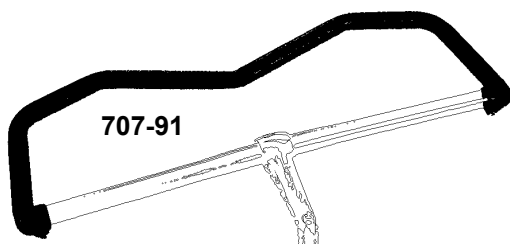

BestNr.	Bezeichnung
607-45	Gepäckträger mit Platte 28"
607-91	Spannbügel für Gepäckträger (passend für 607-41/-42)
637-43	Halterung für Kindersitz (zusätzlich)

BestNr.	Bezeichnung	
707-35	KALLOY UNO MTB-Lenker	560mm
707-94	Bullhorn Lenker	ALU
707-93	Bullhorn Lenker	STAHL
707-90	Lenkeraufsatz geschlossen	vorgezogen
707-91	Lenkeraufsatz geschlossen	
707-95	TRI-BAR Lenkeraufsatz	

707-91

BestNr.	Bezeichnung	
707-14	Lenkervorbau gedämpft 7/8" und 1"	schwarz
707-15	Lenkervorbau gedämpft 7/8" und 1"	silber