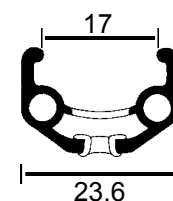

**887-01-**

**887-02-1**

**887-03-1**

**887-11-**

**Bei Bestellung von Handschuhen bitte unbedingt die Größe angeben!**

BestNr.	Bezeichnung
207-90	Lichtkabel 60cm
207-93	Lichtkabel 200cm mit Stecker

BestNr.	Bezeichnung			
527-05	MTB Laufrad ALESA 6017 schwarz mit Schnellspanner	vorne	26 x 1,75	
527-23	TB Laufrad ALESA 419X schwarz mit Schnellspanner	vorne	700C	
527-21	Trekkingbike-Laufrad silber ohne Schnellspanner	vorne	700C	

**ALESA 419X**

**ALESA 6017**

BestNr.	Bezeichnung
707-61	Lenkerhorn gebogen für Innenmontage schwarz
707-63	Lenkerhorn gerade für Innenmontage schwarz
707-75	Lenkerhorn gebogen für Außenmontage mit Endkappe
707-76	Lenkerhorn gebogen für Außenmontage mit Endkappe

657-100

657-101

657-103

657-105

657-106

<b>BestNr.</b>	<b>Bezeichnung</b>	
637-90	Schnellspanner für Sattelstütze 55mm	

<b>BestNr.</b>	<b>Bezeichnung</b>	
637-50	Sattelstütze schwarz	Länge 27cm / Ø 27,2mm
637-53	Sattelstütze schwarz	Länge 27cm / Ø 29,6mm
637-54	Sattelstütze schwarz	Länge 27cm / Ø 29,8mm
637-56	Sattelstütze schwarz	Länge 27cm / Ø 30,4mm