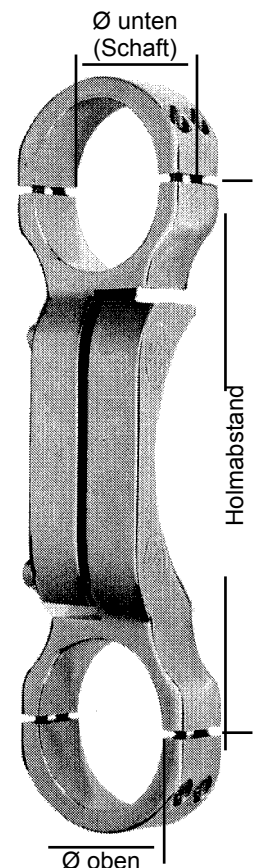

**ABVERKAUF!**

**FELGE**

Bezeichnung	Dimension	BestNr.	Preis
Felge 18 Zoll 40 Loch ohne Nabe, chrom	1.60-18	595-15	11,90

**ABVERKAUF!**

**TELEFIX GABELSTABILISATOREN**

Fahrzeug	Ø oben	Ø unten	Abstand	BestNr.	Preis
<b>YAMAHA</b>					
RD 350LC '82-	45	54	174	782-00	49,-
XJ 500	47	55	185	782-10	49,-
XV 1000TR1	47	57	184	782-40	49,-
<b>SUZUKI</b>					
GSX 500E / GSX 500ES	60	60	190	783-10	49,-
GS 1000L / GS 650L	48	56	182	783-25	49,-
<b>KAWASAKI</b>					
Z440 / Z 440LTD	46	56	179	784-10	49,-
Z 550GP '84 / Z 500 '82 / Z 400J	48	58	189	784-05	49,-
GPZ 500R	56	56	195	784-16	49,-
Z 500F '83- / Z 1000LTD	47	57	189	784-15	49,-
Z 750LTD	48	55	188	784-25	49,-

## STAHLFLEX-BREMSSCHLÄUCHE

Vorgefertigt mit aufgedrehten Anschlüssen.  
Abverkauf solange der Vorrat reicht!

**ABVERKAUF!**

BestNr.	Länge cm	Anschluss 1	Anschluss 2	Preis
595-9115	15	Banjo gerade	Banjo gekröpft	9,-

BestNr.	Länge cm	Anschluss 1	Anschluss 2	Preis
595-9326	26	Banjo gekröpft	Banjo gekröpft	14,-

BestNr.	Länge cm	Anschluss 1	Anschluss 2	Preis
595-9435	35	Banjo gekröpft	Gewinde M10	19,-

Gewindeanschluss für Suzuki Modelle!