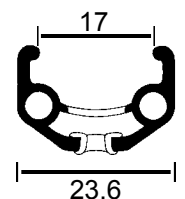

**887-01-**

**887-02-1**

**887-03-1**

**887-11-**

**Bei Bestellung von Handschuhen bitte unbedingt die Größe angeben!**

BestNr.	Bezeichnung
207-90	Lichtkabel 60cm
207-93	Lichtkabel 200cm mit Stecker

BestNr.	Bezeichnung		
527-05	MTB Laufrad ALESA 6017 schwarz mit Schnellspanner	vorne	26 x 1,75
527-23	TB Laufrad ALESA 419X schwarz mit Schnellspanner	vorne	700C
527-21	Trekkingbike-Laufrad silber ohne Schnellspanner	vorne	700C

**ALESA 419X**

**ALESA 6017**

BestNr.	Bezeichnung
707-61	Lenkerhorn gebogen für Innenmontage schwarz
707-63	Lenkerhorn gerade für Innenmontage schwarz
707-75	Lenkerhorn gebogen für Außenmontage mit Endkappe
707-76	Lenkerhorn gebogen für Außenmontage mit Endkappe

657-100

657-101

657-103

657-105

657-106

BestNr.	Bezeichnung	
637-90	Schnellspanner für Sattelstütze 55mm	

BestNr.	Bezeichnung	
637-50	Sattelstütze schwarz	Länge 27cm / Ø 27,2mm
637-53	Sattelstütze schwarz	Länge 27cm / Ø 29,6mm
637-54	Sattelstütze schwarz	Länge 27cm / Ø 29,8mm
637-56	Sattelstütze schwarz	Länge 27cm / Ø 30,4mm