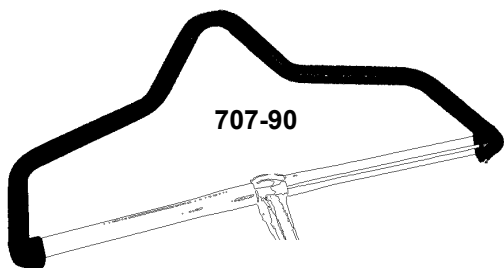

BestNr.	Bezeichnung
607-45	Gepäckträger mit Platte 28"
607-91	Spannbügel für Gepäckträger (passend für 607-41/-42)
637-43	Halterung für Kindersitz (zusätzlich)

BestNr.	Bezeichnung	
707-35	KALLOY UNO MTB-Lenker	560mm
707-94	Bullhorn Lenker	ALU
707-93	Bullhorn Lenker	STAHL
707-90	Lenkeraufsatz geschlossen	vorgezogen
707-91	Lenkeraufsatz geschlossen	
707-95	TRI-BAR Lenkeraufsatz	

707-90

BestNr.	Bezeichnung	
707-14	Lenkervorbau gedämpft 7/8" und 1"	schwarz
707-15	Lenkervorbau gedämpft 7/8" und 1"	silber