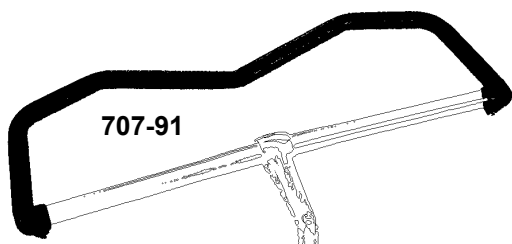

BestNr.	Bezeichnung
607-45	Gepäckträger mit Platte 28"
607-91	Spannbügel für Gepäckträger (passend für 607-41/-42)
637-43	Halterung für Kindersitz (zusätzlich)

BestNr.	Bezeichnung	
707-35	KALLOY UNO MTB-Lenker	560mm
707-94	Bullhorn Lenker	ALU
707-93	Bullhorn Lenker	STAHL
707-90	Lenkeraufsatz geschlossen	vorgezogen
707-91	Lenkeraufsatz geschlossen	
707-95	TRI-BAR Lenkeraufsatz	

707-91

BestNr.	Bezeichnung	
707-14	Lenkervorbau gedämpft 7/8" und 1"	schwarz
707-15	Lenkervorbau gedämpft 7/8" und 1"	silber