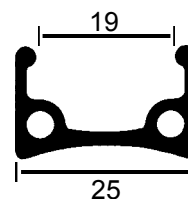

**887-01-**

**887-02-1**

**887-03-1**

**887-11-**

**Bei Bestellung von Handschuhen bitte unbedingt die Größe angeben!**

BestNr.	Bezeichnung
207-90	Lichtkabel 60cm
207-93	Lichtkabel 200cm mit Stecker

BestNr.	Bezeichnung		
527-05	MTB Laufrad ALESA 6017 schwarz mit Schnellspanner	vorne	26 x 1,75
527-23	TB Laufrad ALESA 419X schwarz mit Schnellspanner	vorne	700C
527-21	Trekkingbike-Laufrad silber ohne Schnellspanner	vorne	700C