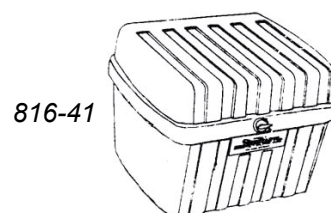

Beide Modelle sind versperrenbar, das Montagezubehör und Grundplatte sind im Lieferumfang enthalten. Die Koffer sind von der Grundplatte abnehmbar. Modell 112 ist dabei mit einer Schnellverriegelung ausgestattet.

Bezeichnung		BestNr.	ViCode
Koffer (small)	28l	816-111	003890
Koffer (big)	32l	816-112	004590

TOP CASE DIVERSE

STADIUM

Kleines, versperrenbares Topcase für Moped und Scooter zur fixen Montage auf Gepäckträger, Befestigungssatz beige packt.

Farbe	BestNr.	ViCode	
weiß	816-41	002400	Abverkauf zum Sonderpreis!

SHAD SPORT RACK

NEU

SHAD SPORT RACK

Das neue Kofferbefestigungssystem SHAD SPORT RACK ist ein grundlegend neues Befestigungssystem für Motorradkoffer.

Aus dem Racing- Motorrad wird mit wenigen Handgriffen ein Touring Motorrad und umgekehrt, es muss nur der Sitz des Beifahrers entfernt werden.

Die großen Vorteil des SHAD SPORT RACK liegen in der besseren Verbindung zwischen Koffer und Motorrad bzw. in der einfachen Montage.