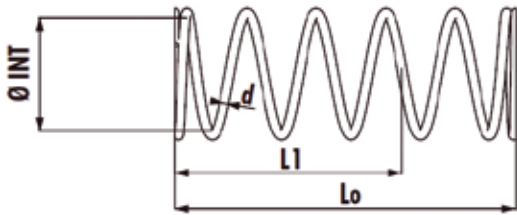

KONTRASTFEDERN mit Evo Slider

Die Kontrastfeder spielt eine wichtige Rolle beim Abstimmen der Variomatik. Da das Schaltverhalten bei verdrehten Federn negativ beeinflusst wird, schafft Polini mit dem neuen EVO Slider Abhilfe. Die Kontrastfeder sitzt nicht mehr direkt auf der Kupplung, wodurch die Verwindung auf ein Minimum reduziert wird. Das Ergebnis ist ein besseres Schaltverhalten und ein ruhigerer Motorlauf.

Je größer der Durchmesser, desto härter ist die Feder!

NEU!

L0	= Länge ungespannt
L1	= Länge gespannt
kg/cm	= Federrate (N/mm=kg/cm)

BestNr.	ViCode	Polini Nr.	d = Ø Draht	Ø INT Innen	Länge = L0	Anzahl Windungen	L1	kg/cm Polini Feder	kg/cm Originalfeder	Verhältnis in %
046-770		243.090	3,9	49,5	87	5	50	20	28	-30%
046-771		243.091	4,0	49,5	91	5	50	23	28	-18%
046-772		243.092	4,1	49,5	87	5	50	26	28	-8%
046-773		243.093	3,6	46,0	108	6	45	22	20	+10%
046-774		243.094	3,8	46,0	106	6	45	28	20	+40%